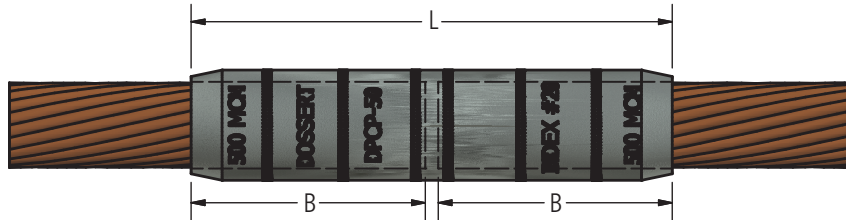

Bronze Compression Connectors

DOSSERT® TYPE DPCP, DPCP-T

Material

Tin plated copper alloy

DPCP

DPCP-T

Ordering Information

CATALOG NUMBER		CABLE SIZE	DIMENSIONS IN INCHES	
DPCP	DPCP-T		B	L
DPCP2	DPCP2-T	6 Str.	1 1/8	2 3/8
DPCP4	DPCP4-T	4 Str.	1 1/8	2 3/8
DPCP6	DPCP6-T	2 Str.	1 1/4	2 5/8
DPCP8	DPCP8-T	1 Str.	1 3/8	2 7/8
DPCP10	DPCP10-T	1/0 Str.	1 3/8	2 7/8
DPCP13	DPCP13-T	2/0 Str.	1 1/2	3 1/8
DPCP17	DPCP17-T	3/0 Str.	1 1/2	3 1/8
DPCP21	DPCP21-T	4/0 Str.	1 5/8	3 3/8
DPCP25	DPCP25-T	250 MCM	1 5/8	3 3/8
DPCP30	DPCP30-T	300 MCM	2	4 1/8
DPCP35	DPCP35-T	350 MCM	2	4 1/8
DPCP40	DPCP40-T	400 MCM	2 1/8	4 3/8
DPCP50	DPCP50-T	500 MCM	2 1/4	4 5/8
DPCP60	DPCP60-T	600 MCM	2 11/16	5 1/2
DPCP75	DPCP75-T	750 MCM	2 7/8	5 7/8
DPCP80	DPCP80-T	800 MCM	2 15/16	6
DPCP100	DPCP100-T	1000 MCM	3	6 1/8
DPCP125	DPCP125-T	1250 MCM	3 3/16	6.5
DPCP150	DPCP150-T	1500MCM	3 3/16	6.5
DPCP200	DPCP200-T	2000 MCM	3 7/16	7