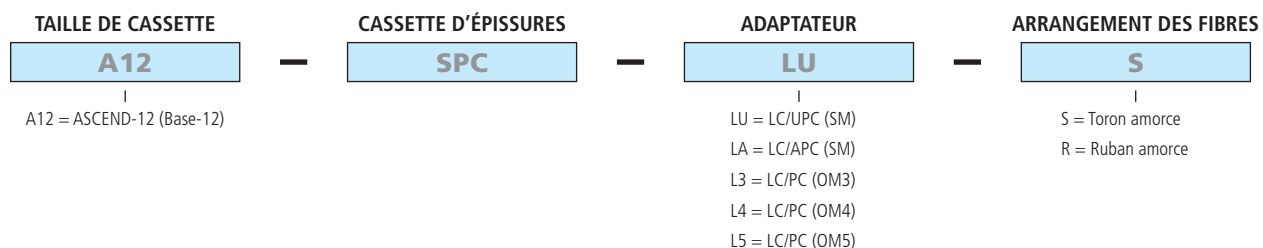

Renseignements sur les commandes

TORON		
CATÉGORIE	DESCRIPTION	N° AFL
Monomode	CASSETTE D'ÉPISSURES ASCEND-12, LC/UPC, SM, TORON AMORCE	A12-SPC-LU-S
	CASSETTE D'ÉPISSURES ASCEND-12, LC/APC, SM, TORON AMORCE	A12-SPC-LA-S
Multimode	CASSETTE D'ÉPISSURES ASCEND-12, LC/PC, OM3, TORON AMORCE	A12-SPC-L3-S
	CASSETTE D'ÉPISSURES ASCEND-12, LC/PC, OM4, TORON AMORCE	A12-SPC-L4-S
	CASSETTE D'ÉPISSURES ASCEND-12, LC/PC, OM5, TORON AMORCE	A12-SPC-L5-S