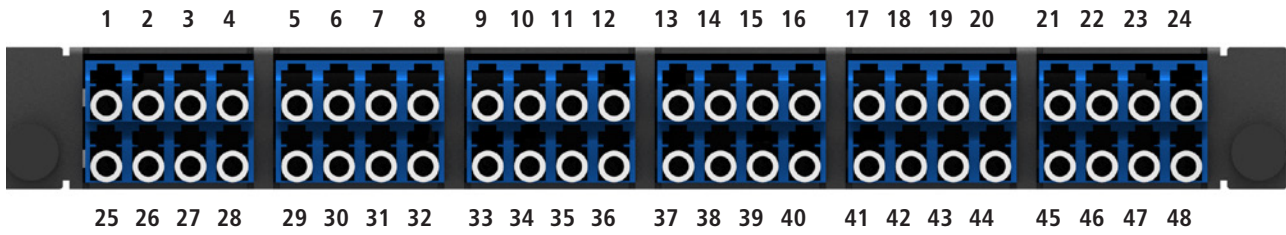

# Connection Record

**IFDF Location**

Tray I.D.	1	2	3	4	5	6	7	8	9	10	11	12	13	14	15	16	17	18	19	20	21	22	23	24	

**IFDF Location**

Tray I.D.	1	2	3	4	5	6	7	8	9	10	11	12	13	14	15	16	17	18	19	20	21	22	23	24	

**IFDF Location**

Tray I.D.	1	2	3	4	5	6	7	8	9	10	11	12	13	14	15	16	17	18	19	20	21	22	23	24

**IFDF Location**

Tray I.D.	1	2	3	4	5	6	7	8	9	10	11	12	13	14	15	16	17	18	19	20	21	22	23	24

**IFDF Location**

Tray I.D.	1	2	3	4	5	6	7	8	9	10	11	12	13	14	15	16	17	18	19	20	21	22	23	24

# 48 LC Panel - SM