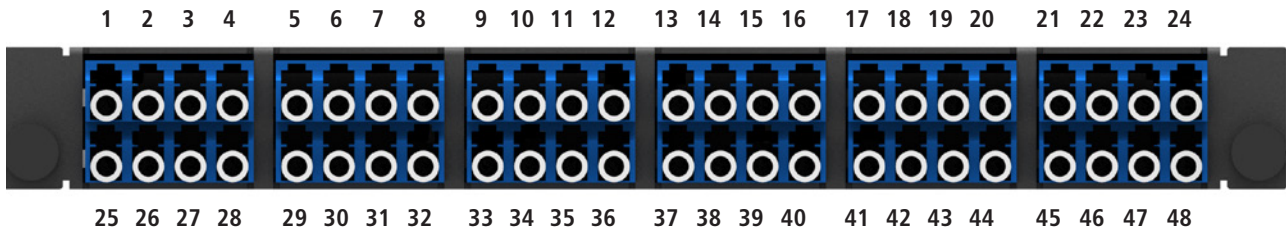

# 48 LC Panel - SM

# Connection Record

**IFDF Location**

Tray I.D.	1	2	3	4	5	6	7	8	9	10	11	12	13	14	15	16	17	18	19	20	21	22	23	24

**IFDF Location**

Tray I.D.	1	2	3	4	5	6	7	8	9	10	11	12	13	14	15	16	17	18	19	20	21	22	23	24

**IFDF Location**

Tray I.D.	1	2	3	4	5	6	7	8	9	10	11	12	13	14	15	16	17	18	19	20	21	22	23	24

**IFDF Location**

Tray I.D.	1	2	3	4	5	6	7	8	9	10	11	12	13	14	15	16	17	18	19	20	21	22	23	24

**IFDF Location**

Tray I.D.	1	2	3	4	5	6	7	8	9	10	11	12	13	14	15	16	17	18	19	20	21	22	23	24